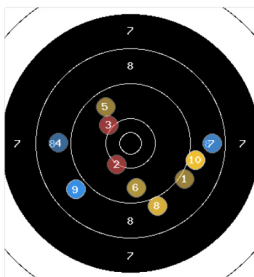

Serie 2

9.1	10.2	10.1	8.9	9.7
9.7	8.6	9.0	8.9	9.0
Total: 89				

Durchschnittszeit pro Schuss: 71.63 sek.
bester Teller: 573
schlechtester Teller: 1864
Trefferlage: 1.07 mm rechts, 3.91 mm tief
Streuwert: 9.8, horizontal: 11.75, vertikal: 7.13