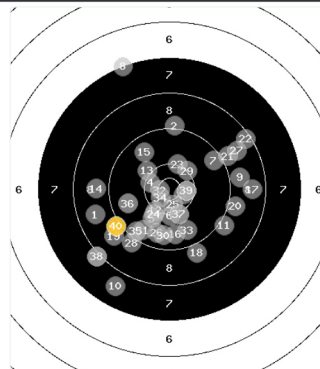

StartNr: 247

LP 40
StandNr.: 13

17. Mar 2024 14:08

 **Dibowski, Sascha** #68

BL1 SGI Tegel-Süd

Ergebnis: 362 (379.1)
Rang: 2

Serien	88 (92.5) 93 (97.7)	89 (93.2)	92 (95.7)
---------------	------------------------	-----------	-----------

Innenzehner: 6
Treffer: 14, 16, 8, 2, 0, 0, 0, 0, 0, 0
Wettkampfzeit: 50.57 min
Zeit pro Schuss: 66.63 sek.
beste Teller: 223.2 (32), 270.9 (34), 333.8 (3)
schlechteste Teller: 2959.5 (8), 2490.8 (10), 2232 (38)
Trefferlage: 0.4 mm links, 2.35 mm tief
Streuwert: 9.42, horizontal: 9.65, vertikal: 9.2

Serie 1

8.7	9.2	10.5*	10.4*	10.0
10.2	9.5	7.3	8.9	7.8
Total: 88				

Durchschnittszeit pro Schuss: 57.88 sek.
bester Teller: 333.8
schlechtester Teller: 2959.5
Trefferlage: 1.72 mm links, 1.16 mm hoch
Streuwert: 11.56, horizontal: 10.01, vertikal: 13.31

Serie 4

9.6	10.7*	9.7	10.6*	9.4
9.7	10.2	8.2	10.5*	9.1
Total: 93				

Durchschnittszeit pro Schuss: 74.13 sek.
bester Teller: 223.2
schlechtester Teller: 2232
Trefferlage: 4.54 mm links, 6.25 mm tief
Streuwert: 5.88, horizontal: 6.91, vertikal: 4.85