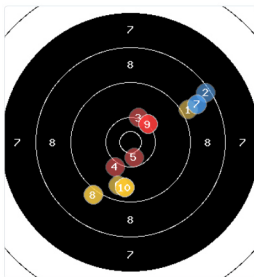

Innenzehner: 6
Treffer: 14, 16, 8, 2, 0, 0, 0, 0, 0, 0
Wettkampfzeit: 50.57 min
Zeit pro Schuss: 66.63 sek.
beste Teller: 223.2 (32), 270.9 (34), 333.8 (3)
schlechteste Teller: 2959.5 (8), 2490.8 (10), 2232 (38)
Trefferlage: 0.4 mm links, 2.35 mm tief
Streuwert: 9.42, horizontal: 9.65, vertikal: 9.2

Serie 1

8.7	9.2	10.5*	10.4*	10.0
10.2	9.5	7.3	8.9	7.8
Total: 88				

Durchschnittszeit pro Schuss: 57.88 sek.
bester Teller: 333.8
schlechtester Teller: 2959.5
Trefferlage: 1.72 mm links, 1.16 mm hoch
Streuwert: 11.56, horizontal: 10.01, vertikal: 13.31

Serie 2

9.1	10.2	10.1	8.9	9.7
9.7	8.6	9.0	8.9	9.0
Total: 89				

Durchschnittszeit pro Schuss: 71.63 sek.
bester Teller: 573
schlechtester Teller: 1864
Trefferlage: 1.07 mm rechts, 3.91 mm tief
Streuwert: 9.8, horizontal: 11.75, vertikal: 7.13

Serie 3

9.1	8.4	10.2	10.1	10.5*
9.7	8.8	9.1	10.2	9.6
Total: 92				

Durchschnittszeit pro Schuss: 53.88 sek.
bester Teller: 355
schlechtester Teller: 2060.4
Trefferlage: 3.6 mm rechts, 0.39 mm tief
Streuwert: 8.78, horizontal: 8.73, vertikal: 8.82