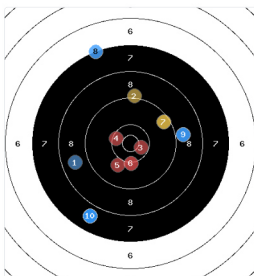

StartNr: 247

LP 40
StandNr.: 13

17. Mar 2024 14:08

 **Dibowski, Sascha** #68

BL1 SGI Tegel-Süd

Ergebnis: 362 (379.1)
Rang: 2

Serien	88 (92.5) 93 (97.7)	89 (93.2)	92 (95.7)
---------------	------------------------	-----------	-----------

Innenzehner: 6
Treffer: 14, 16, 8, 2, 0, 0, 0, 0, 0, 0
Wettkampfzeit: 50.57 min
Zeit pro Schuss: 66.63 sek.
beste Teller: 223.2 (32), 270.9 (34), 333.8 (3)
schlechteste Teller: 2959.5 (8), 2490.8 (10), 2232 (38)
Trefferlage: 0.4 mm links, 2.35 mm tief
Streuwert: 9.42, horizontal: 9.65, vertikal: 9.2

Serie 1

8.7	9.2	10.5*	10.4*	10.0
10.2	9.5	7.3	8.9	7.8
Total: 88				

Durchschnittszeit pro Schuss: 57.88 sek.
bester Teller: 333.8
schlechtester Teller: 2959.5
Trefferlage: 1.72 mm links, 1.16 mm hoch
Streuwert: 11.56, horizontal: 10.01, vertikal: 13.31

Serie 4

9.6	10.7*	9.7	10.6*	9.4
9.7	10.2	8.2	10.5*	9.1
Total: 93				

Durchschnittszeit pro Schuss: 74.13 sek.
bester Teller: 223.2
schlechtester Teller: 2232
Trefferlage: 4.54 mm links, 6.25 mm tief
Streuwert: 5.88, horizontal: 6.91, vertikal: 4.85