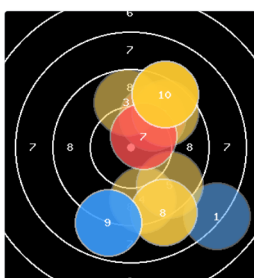

Serie 1

10.0	9.2	10.2*	8.8	9.8
9.9	9.3	8.9	9.3	9.6
Total: 95.0				

Durchschnittzeit pro Schuss: 44.63 sek.
bester Teller: 179.2
schlechtester Teller: 534.4
Trefferlage: 1.67 mm rechts, 0.05 mm hoch
Streuwert: 2.62, horizontal: 2.47, vertikal: 2.65

Serie 2

9.9	8.3	9.6	10.4*	9.7
10.1	10.0	10.8*	10.2*	9.1
Total: 98.1				

Durchschnittzeit pro Schuss: 48.13 sek.
bester Teller: 44.1
schlechtester Teller: 673.5
Trefferlage: 0.65 mm rechts, 0.54 mm tief
Streuwert: 2.42, horizontal: 2.27, vertikal: 2.53

Serie 3

9.4	10.0	9.4	9.1	8.3
9.6	9.2	10.2*	10.4*	8.8
Total: 94.4				

Durchschnittzeit pro Schuss: 64.88 sek.
bester Teller: 149.1
schlechtester Teller: 659.5
Trefferlage: 1.84 mm rechts, 1.45 mm tief
Streuwert: 2.96, horizontal: 2.61, vertikal: 2.39

Serie 4

8.0	10.0	9.8	9.5	9.5
9.7	10.5*	9.0	8.8	9.3
Total: 94.1				

Durchschnittzeit pro Schuss: 54.75 sek.
bester Teller: 113.8
schlechtester Teller: 740.5
Trefferlage: 1.67 mm rechts, 0.87 mm tief
Streuwert: 3.03, horizontal: 1.94, vertikal: 3.47