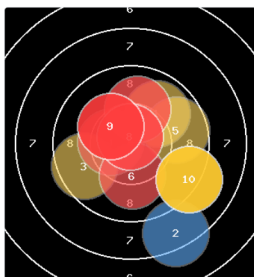

Serie 2

9.9	8.3	9.6	10.4*	9.7
10.1	10.0	10.8*	10.2*	9.1
Total: 98.1				

Durchschnittzeit pro Schuss: 48.13 sek.
bester Teller: 44.1
schlechtester Teller: 673.5
Trefferlage: 0.65 mm rechts, 0.54 mm tief
Streuwert: 2.42, horizontal: 2.27, vertikal: 2.53