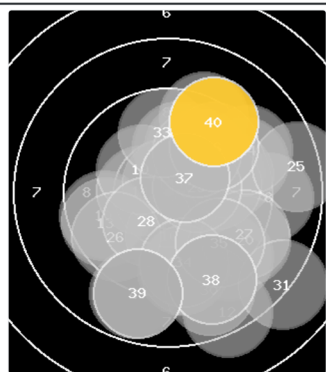

StartNr: 22

LG 40
StandNr.: 13

16. Mar 2024 12:41

 **Dibowski, Sascha** #68

BL1 SGI Tegel-Süd

Ergebnis: 381.6 (365)
Rang: 2

Serien	95.0 (90) 94.1 (90)	98.1 (94)	94.4 (91)
---------------	------------------------	-----------	-----------

Innenzehner: 7
Treffer: 12, 21, 7, 0, 0, 0, 0, 0, 0, 0
Wettkampfzeit: 50.5 min
Zeit pro Schuss: 56.58 sek.
beste Teller: 44.1 (18), 113.8 (37), 135.1 (14)
schlechteste Teller: 740.5 (31), 673.5 (12), 659.5 (25)
Trefferlage: 1.46 mm rechts, 0.7 mm tief
Streuwert: 2.73, horizontal: 2.29, vertikal: 2.74

Serie 1

10.0	9.2	10.2*	8.8	9.8
9.9	9.3	8.9	9.3	9.6
Total: 95.0				

Durchschnittzeit pro Schuss: 44.63 sek.
bester Teller: 179.2
schlechtester Teller: 534.4
Trefferlage: 1.67 mm rechts, 0.05 mm hoch
Streuwert: 2.62, horizontal: 2.47, vertikal: 2.65

Serie 4

8.0	10.0	9.8	9.5	9.5
9.7	10.5*	9.0	8.8	9.3
Total: 94.1				

Durchschnittzeit pro Schuss: 54.75 sek.
bester Teller: 113.8
schlechtester Teller: 740.5
Trefferlage: 1.67 mm rechts, 0.87 mm tief
Streuwert: 3.03, horizontal: 1.94, vertikal: 3.47