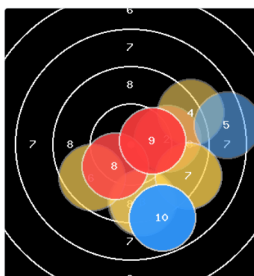

Innenzehner: 7
Treffer: 12, 21, 7, 0, 0, 0, 0, 0, 0, 0
Wettkampfzeit: 50.5 min
Zeit pro Schuss: 56.58 sek.
beste Teller: 44.1 (18), 113.8 (37), 135.1 (14)
schlechteste Teller: 740.5 (31), 673.5 (12), 659.5 (25)
Trefferlage: 1.46 mm rechts, 0.7 mm tief
Streuwert: 2.73, horizontal: 2.29, vertikal: 2.74

Serie 1

10.0	9.2	10.2*	8.8	9.8
9.9	9.3	8.9	9.3	9.6
Total: 95.0				

Durchschnittzeit pro Schuss: 44.63 sek.
bester Teller: 179.2
schlechtester Teller: 534.4
Trefferlage: 1.67 mm rechts, 0.05 mm hoch
Streuwert: 2.62, horizontal: 2.47, vertikal: 2.65

Serie 2

9.9	8.3	9.6	10.4*	9.7
10.1	10.0	10.8*	10.2*	9.1
Total: 98.1				

Durchschnittzeit pro Schuss: 48.13 sek.
bester Teller: 44.1
schlechtester Teller: 673.5
Trefferlage: 0.65 mm rechts, 0.54 mm tief
Streuwert: 2.42, horizontal: 2.27, vertikal: 2.53

Serie 3

9.4	10.0	9.4	9.1	8.3
9.6	9.2	10.2*	10.4*	8.8
Total: 94.4				

Durchschnittzeit pro Schuss: 64.88 sek.
bester Teller: 149.1
schlechtester Teller: 659.5
Trefferlage: 1.84 mm rechts, 1.45 mm tief
Streuwert: 2.96, horizontal: 2.61, vertikal: 2.39