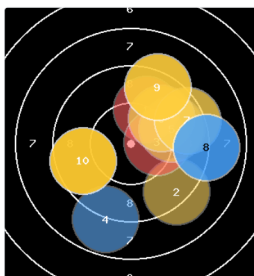

StartNr: 22

LG 40
StandNr.: 13

16. Mar 2024 12:41

 **Dibowski, Sascha** #68

BL1 SGI Tegel-Süd

Ergebnis: 381.6 (365)
Rang: 2

Serien	95.0 (90) 94.1 (90)	98.1 (94)	94.4 (91)
---------------	------------------------	-----------	-----------

Innenzehner: 7
Treffer: 12, 21, 7, 0, 0, 0, 0, 0, 0, 0
Wettkampfzeit: 50.5 min
Zeit pro Schuss: 56.58 sek.
beste Teller: 44.1 (18), 113.8 (37), 135.1 (14)
schlechteste Teller: 740.5 (31), 673.5 (12), 659.5 (25)
Trefferlage: 1.46 mm rechts, 0.7 mm tief
Streuwert: 2.73, horizontal: 2.29, vertikal: 2.74

Serie 1

10.0	9.2	10.2*	8.8	9.8
9.9	9.3	8.9	9.3	9.6
Total: 95.0				

Durchschnittzeit pro Schuss: 44.63 sek.
bester Teller: 179.2
schlechtester Teller: 534.4
Trefferlage: 1.67 mm rechts, 0.05 mm hoch
Streuwert: 2.62, horizontal: 2.47, vertikal: 2.65

Serie 4

8.0	10.0	9.8	9.5	9.5
9.7	10.5*	9.0	8.8	9.3
Total: 94.1				

Durchschnittzeit pro Schuss: 54.75 sek.
bester Teller: 113.8
schlechtester Teller: 740.5
Trefferlage: 1.67 mm rechts, 0.87 mm tief
Streuwert: 3.03, horizontal: 1.94, vertikal: 3.47