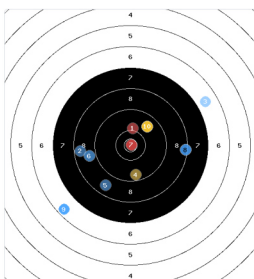

StartNr: 248

LP 40
StandNr.: 7

17. Mar 2024 11:10

 **Kadoch, Marcel** #216

BL1 SGI Tegel-Süd

Ergebnis: 333 (354.8)
Rang: 14

Serien	86 (90.0)	82 (88.1)	83 (87.8)
	82 (88.9)		

Innenzehner: 4
Treffer: 7, 11, 15, 3, 3, 1, 0, 0, 0, 0
Wettkampfzeit: 54.85 min
Zeit pro Schuss: 53.74 sek.
beste Teller: 33.3 (17), 48.7 (30), 111.1 (35)
schlechteste Teller: 4123.6 (29), 3513.6 (19), 3307.7 (13)
Trefferlage: 2.79 mm links, 5.02 mm tief
Streuwert: 13.02, horizontal: 13.91, vertikal: 12.14

Serie 1

8.9	8.3	8.8	10.0	9.5
8.5	10.1	9.7	9.1	7.1

Total: 86

Durchschnittszeit pro Schuss: 45.13 sek.
bester Teller: 685.2
schlechtester Teller: 3049
Trefferlage: 7.88 mm links, 6.38 mm tief
Streuwert: 9.94, horizontal: 10.67, vertikal: 9.67

Serie 2

10.1	8.5	6.8	9.5	8.7
8.9	10.9*	8.3	6.6	9.8

Total: 82

Durchschnittszeit pro Schuss: 42.88 sek.
bester Teller: 33.3
schlechtester Teller: 3513.6
Trefferlage: 1.1 mm links, 2.79 mm tief
Streuwert: 14.36, horizontal: 17.12, vertikal: 11.88

Serie 3

9.8	8.3	9.3	8.4	9.1
8.0	10.6*	7.6	5.8	10.9*

Total: 83

Durchschnittszeit pro Schuss: 59.75 sek.
bester Teller: 48.7
schlechtester Teller: 4123.6
Trefferlage: 1.49 mm links, 5.03 mm tief
Streuwert: 14.71, horizontal: 14.19, vertikal: 15.76