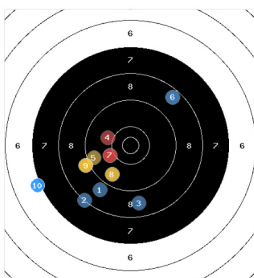

StartNr: 248

LP 40
StandNr.: 7

17. Mar 2024 11:10

 **Kadoch, Marcel** #216

BL1 SGI Tegel-Süd

Ergebnis: 333 (354.8)
Rang: 14

Serien	86 (90.0)	82 (88.1)	83 (87.8)
	82 (88.9)		

Innenzehner: 4
Treffer: 7, 11, 15, 3, 3, 1, 0, 0, 0, 0
Wettkampfzeit: 54.85 min
Zeit pro Schuss: 53.74 sek.
beste Teller: 33.3 (17), 48.7 (30), 111.1 (35)
schlechteste Teller: 4123.6 (29), 3513.6 (19), 3307.7 (13)
Trefferlage: 2.79 mm links, 5.02 mm tief
Streuwert: 13.02, horizontal: 13.91, vertikal: 12.14

Serie 1

8.9	8.3	8.8	10.0	9.5
8.5	10.1	9.7	9.1	7.1

Total: 86

Durchschnittszeit pro Schuss: 45.13 sek.
bester Teller: 685.2
schlechtester Teller: 3049
Trefferlage: 7.88 mm links, 6.38 mm tief
Streuwert: 9.94, horizontal: 10.67, vertikal: 9.67

Serie 2

10.1	8.5	6.8	9.5	8.7
8.9	10.9*	8.3	6.6	9.8

Total: 82

Durchschnittszeit pro Schuss: 42.88 sek.
bester Teller: 33.3
schlechtester Teller: 3513.6
Trefferlage: 1.1 mm links, 2.79 mm tief
Streuwert: 14.36, horizontal: 17.12, vertikal: 11.88

Serie 4

8.2	9.8	6.9	9.9	10.8*
8.5	8.7	8.8	9.4	7.9

Total: 82

Durchschnittszeit pro Schuss: 50.88 sek.
bester Teller: 111.1
schlechtester Teller: 3213.7
Trefferlage: 0.71 mm links, 5.89 mm tief
Streuwert: 12.94, horizontal: 13.85, vertikal: 12.12