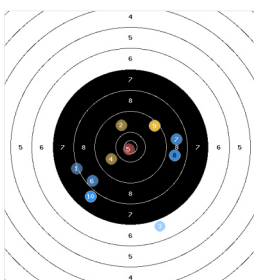

Serie 2

10.1	8.5	6.8	9.5	8.7
8.9	10.9*	8.3	6.6	9.8

Total: 82

Durchschnittszeit pro Schuss: 42.88 sek.
bester Teller: 33.3
schlechtester Teller: 3513.6
Trefferlage: 1.1 mm links, 2.79 mm tief
Streuwert: 14.36, horizontal: 17.12, vertikal: 11.88

Serie 3

9.8	8.3	9.3	8.4	9.1
8.0	10.6*	7.6	5.8	10.9*

Total: 83

Durchschnittszeit pro Schuss: 59.75 sek.
bester Teller: 48.7
schlechtester Teller: 4123.6
Trefferlage: 1.49 mm links, 5.03 mm tief
Streuwert: 14.71, horizontal: 14.19, vertikal: 15.76

Serie 4

8.2	9.8	6.9	9.9	10.8*
8.5	8.7	8.8	9.4	7.9

Total: 82

Durchschnittszeit pro Schuss: 50.88 sek.
bester Teller: 111.1
schlechtester Teller: 3213.7
Trefferlage: 0.71 mm links, 5.89 mm tief
Streuwert: 12.94, horizontal: 13.85, vertikal: 12.12