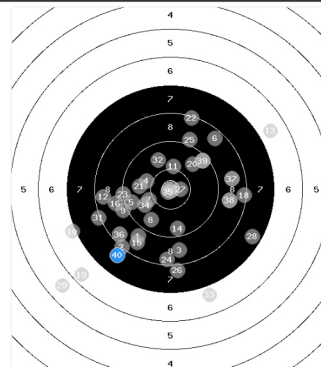

StartNr: 248

LP 40
StandNr.: 7

17. Mar 2024 11:10

 **Kadoch, Marcel** #216

BL1 SGI Tegel-Süd

Ergebnis: 333 (354.8)
Rang: 14

Serien	86 (90.0)	82 (88.1)	83 (87.8)
	82 (88.9)		

Innenzehner: 4
Treffer: 7, 11, 15, 3, 3, 1, 0, 0, 0, 0
Wettkampfzeit: 54.85 min
Zeit pro Schuss: 53.74 sek.
beste Teller: 33.3 (17), 48.7 (30), 111.1 (35)
schlechteste Teller: 4123.6 (29), 3513.6 (19), 3307.7 (13)
Trefferlage: 2.79 mm links, 5.02 mm tief
Streuwert: 13.02, horizontal: 13.91, vertikal: 12.14

Serie 1

8.9	8.3	8.8	10.0	9.5
8.5	10.1	9.7	9.1	7.1

Total: 86

Durchschnittszeit pro Schuss: 45.13 sek.
bester Teller: 685.2
schlechtester Teller: 3049
Trefferlage: 7.88 mm links, 6.38 mm tief
Streuwert: 9.94, horizontal: 10.67, vertikal: 9.67

Serie 2

10.1	8.5	6.8	9.5	8.7
8.9	10.9*	8.3	6.6	9.8

Total: 82

Durchschnittszeit pro Schuss: 42.88 sek.
bester Teller: 33.3
schlechtester Teller: 3513.6
Trefferlage: 1.1 mm links, 2.79 mm tief
Streuwert: 14.36, horizontal: 17.12, vertikal: 11.88

Serie 4

8.2	9.8	6.9	9.9	10.8*
8.5	8.7	8.8	9.4	7.9

Total: 82

Durchschnittszeit pro Schuss: 50.88 sek.
bester Teller: 111.1
schlechtester Teller: 3213.7
Trefferlage: 0.71 mm links, 5.89 mm tief
Streuwert: 12.94, horizontal: 13.85, vertikal: 12.12