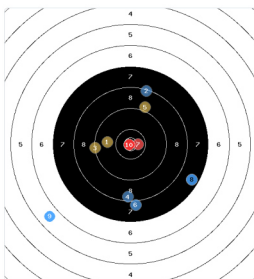

Serie 1

8.9	8.3	8.8	10.0	9.5
8.5	10.1	9.7	9.1	7.1

Total: 86

Durchschnittszeit pro Schuss: 45.13 sek.
bester Teller: 685.2
schlechtester Teller: 3049
Trefferlage: 7.88 mm links, 6.38 mm tief
Streuwert: 9.94, horizontal: 10.67, vertikal: 9.67

Serie 2

10.1	8.5	6.8	9.5	8.7
8.9	10.9*	8.3	6.6	9.8

Total: 82

Durchschnittszeit pro Schuss: 42.88 sek.
bester Teller: 33.3
schlechtester Teller: 3513.6
Trefferlage: 1.1 mm links, 2.79 mm tief
Streuwert: 14.36, horizontal: 17.12, vertikal: 11.88

Serie 3

9.8	8.3	9.3	8.4	9.1
8.0	10.6*	7.6	5.8	10.9*

Total: 83

Durchschnittszeit pro Schuss: 59.75 sek.
bester Teller: 48.7
schlechtester Teller: 4123.6
Trefferlage: 1.49 mm links, 5.03 mm tief
Streuwert: 14.71, horizontal: 14.19, vertikal: 15.76

Serie 4

8.2	9.8	6.9	9.9	10.8*
8.5	8.7	8.8	9.4	7.9

Total: 82

Durchschnittszeit pro Schuss: 50.88 sek.
bester Teller: 111.1
schlechtester Teller: 3213.7
Trefferlage: 0.71 mm links, 5.89 mm tief
Streuwert: 12.94, horizontal: 13.85, vertikal: 12.12