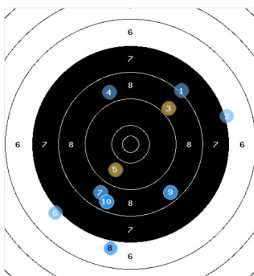

Innenzehner: 1
Treffer: 2, 11, 15, 10, 1, 0, 1, 0, 0, 0, 0
Wettkampfzeit: 51.42 min
Zeit pro Schuss: 34.32 sek.
beste Teller: 240.7 (10), 532.2 (35), 834.7 (31)
schlechteste Teller: 4867.2 (12), 3995.1 (33), 3189.1 (28)
Trefferlage: 4.94 mm links, 1.92 mm tief
Streuwert: 15.41, horizontal: 11.89, vertikal: 18.3

Serie 1

| | | | | |
|------------------|-----|-----|-----|-------|
| 7.9 | 9.2 | 8.1 | 9.1 | 8.1 |
| 9.5 | 7.5 | 9.3 | 8.1 | 10.7* |
| Total: 84 | | | | |

Durchschnittszeit pro Schuss: 30.25 sek.
bester Teller: 240.7
schlechtester Teller: 2761.8
Trefferlage: 5.76 mm links, 3.3 mm tief
Streuwert: 13.06, horizontal: 12.44, vertikal: 14.22

Serie 2

| | | | | |
|------------------|-----|-----|-----|-----|
| 8.7 | 4.9 | 7.2 | 8.2 | 7.6 |
| 8.7 | 7.6 | 8.7 | 9.8 | 7.7 |
| Total: 73 | | | | |

Durchschnittszeit pro Schuss: 37.75 sek.
bester Teller: 915.1
schlechtester Teller: 4867.2
Trefferlage: 8.96 mm links, 7.23 mm hoch
Streuwert: 19.07, horizontal: 11.72, vertikal: 22.01

Serie 3

| | | | | |
|------------------|-----|-----|-----|-----|
| 8.2 | 7.2 | 9.0 | 8.8 | 9.8 |
| 7.1 | 8.8 | 7.0 | 8.6 | 8.6 |
| Total: 79 | | | | |

Durchschnittszeit pro Schuss: 31.38 sek.
bester Teller: 890.9
schlechtester Teller: 3189.1
Trefferlage: 1.22 mm rechts, 5.49 mm tief
Streuwert: 16.04, horizontal: 15.23, vertikal: 16.92