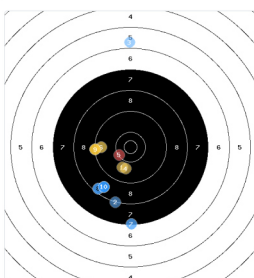

Serie 1

| | | | | |
|------------------|-----|-----|-----|-------|
| 7.9 | 9.2 | 8.1 | 9.1 | 8.1 |
| 9.5 | 7.5 | 9.3 | 8.1 | 10.7* |
| Total: 84 | | | | |

Durchschnittszeit pro Schuss: 30.25 sek.
bester Teller: 240.7
schlechtester Teller: 2761.8
Trefferlage: 5.76 mm links, 3.3 mm tief
Streuwert: 13.06, horizontal: 12.44, vertikal: 14.22

Serie 2

| | | | | |
|------------------|-----|-----|-----|-----|
| 8.7 | 4.9 | 7.2 | 8.2 | 7.6 |
| 8.7 | 7.6 | 8.7 | 9.8 | 7.7 |
| Total: 73 | | | | |

Durchschnittszeit pro Schuss: 37.75 sek.
bester Teller: 915.1
schlechtester Teller: 4867.2
Trefferlage: 8.96 mm links, 7.23 mm hoch
Streuwert: 19.07, horizontal: 11.72, vertikal: 22.01

Serie 3

| | | | | |
|------------------|-----|-----|-----|-----|
| 8.2 | 7.2 | 9.0 | 8.8 | 9.8 |
| 7.1 | 8.8 | 7.0 | 8.6 | 8.6 |
| Total: 79 | | | | |

Durchschnittszeit pro Schuss: 31.38 sek.
bester Teller: 890.9
schlechtester Teller: 3189.1
Trefferlage: 1.22 mm rechts, 5.49 mm tief
Streuwert: 16.04, horizontal: 15.23, vertikal: 16.92

Serie 4

| | | | | |
|------------------|-----|-----|-----|------|
| 9.9 | 8.2 | 6.0 | 9.9 | 10.3 |
| 9.6 | 7.3 | 8.5 | 9.3 | 8.7 |
| Total: 83 | | | | |

Durchschnittszeit pro Schuss: 28.88 sek.
bester Teller: 532.2
schlechtester Teller: 3995.1
Trefferlage: 6.25 mm links, 6.11 mm tief
Streuwert: 13.33, horizontal: 5.12, vertikal: 18.68