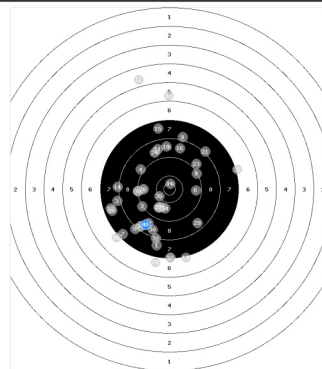

StartNr: 272

LP 40
StandNr.: 3

17. Mar 2024 12:37

 **Höfer, Lisa** #239

BL1 SGI Tegel-Süd

Ergebnis: 319 (337.4)
Rang: 7

| | | | |
|---------------|-----------|-----------|-----------|
| Serien | 84 (87.5) | 73 (79.1) | 79 (83.1) |
| | 83 (87.7) | | |

Innenzehner: 1
Treffer: 2, 11, 15, 10, 1, 0, 1, 0, 0, 0, 0
Wettkampfzeit: 51.42 min
Zeit pro Schuss: 34.32 sek.
beste Teller: 240.7 (10), 532.2 (35), 834.7 (31)
schlechteste Teller: 4867.2 (12), 3995.1 (33), 3189.1 (28)
Trefferlage: 4.94 mm links, 1.92 mm tief
Streuwert: 15.41, horizontal: 11.89, vertikal: 18.3

Serie 2

| | | | | |
|------------------|-----|-----|-----|-----|
| 8.7 | 4.9 | 7.2 | 8.2 | 7.6 |
| 8.7 | 7.6 | 8.7 | 9.8 | 7.7 |
| Total: 73 | | | | |

Durchschnittszeit pro Schuss: 37.75 sek.
bester Teller: 915.1
schlechtester Teller: 4867.2
Trefferlage: 8.96 mm links, 7.23 mm hoch
Streuwert: 19.07, horizontal: 11.72, vertikal: 22.01

Serie 4

| | | | | |
|------------------|-----|-----|-----|------|
| 9.9 | 8.2 | 6.0 | 9.9 | 10.3 |
| 9.6 | 7.3 | 8.5 | 9.3 | 8.7 |
| Total: 83 | | | | |

Durchschnittszeit pro Schuss: 28.88 sek.
bester Teller: 532.2
schlechtester Teller: 3995.1
Trefferlage: 6.25 mm links, 6.11 mm tief
Streuwert: 13.33, horizontal: 5.12, vertikal: 18.68