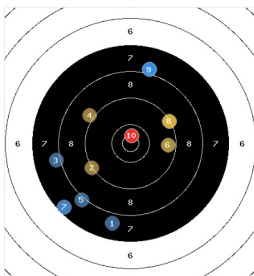

Serie 1

7.9	9.2	8.1	9.1	8.1
9.5	7.5	9.3	8.1	10.7*
Total: 84				

Durchschnittszeit pro Schuss: 30.25 sek.
bester Teller: 240.7
schlechtester Teller: 2761.8
Trefferlage: 5.76 mm links, 3.3 mm tief
Streuwert: 13.06, horizontal: 12.44, vertikal: 14.22