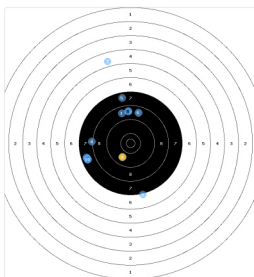

StartNr: 272

LP 40
StandNr.: 3

17. Mar 2024 12:37

 **Höfer, Lisa** #239

BL1 SGI Tegel-Süd

Ergebnis: 319 (337.4)
Rang: 7

| | | | |
|---------------|-----------|-----------|-----------|
| Serien | 84 (87.5) | 73 (79.1) | 79 (83.1) |
| | 83 (87.7) | | |

Innenzehner: 1
Treffer: 2, 11, 15, 10, 1, 0, 1, 0, 0, 0, 0
Wettkampfzeit: 51.42 min
Zeit pro Schuss: 34.32 sek.
beste Teller: 240.7 (10), 532.2 (35), 834.7 (31)
schlechteste Teller: 4867.2 (12), 3995.1 (33), 3189.1 (28)
Trefferlage: 4.94 mm links, 1.92 mm tief
Streuwert: 15.41, horizontal: 11.89, vertikal: 18.3

Serie 1

| | | | | |
|------------------|-----|-----|-----|-------|
| 7.9 | 9.2 | 8.1 | 9.1 | 8.1 |
| 9.5 | 7.5 | 9.3 | 8.1 | 10.7* |
| Total: 84 | | | | |

Durchschnittszeit pro Schuss: 30.25 sek.
bester Teller: 240.7
schlechtester Teller: 2761.8
Trefferlage: 5.76 mm links, 3.3 mm tief
Streuwert: 13.06, horizontal: 12.44, vertikal: 14.22

Serie 2

| | | | | |
|------------------|-----|-----|-----|-----|
| 8.7 | 4.9 | 7.2 | 8.2 | 7.6 |
| 8.7 | 7.6 | 8.7 | 9.8 | 7.7 |
| Total: 73 | | | | |

Durchschnittszeit pro Schuss: 37.75 sek.
bester Teller: 915.1
schlechtester Teller: 4867.2
Trefferlage: 8.96 mm links, 7.23 mm hoch
Streuwert: 19.07, horizontal: 11.72, vertikal: 22.01