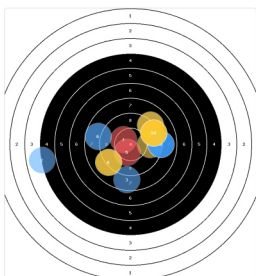

Innenzehner: 4
Treffer: 5, 23, 6, 3, 2, 0, 1, 0, 0, 0, 0
Wettkampfzeit: 51.93 min
Zeit pro Schuss: 52.26 sek.
beste Teller: 99.3 (20), 139.5 (21), 147.8 (25)
schlechteste Teller: 1509.1 (22), 1146.3 (15), 1025.5 (4)
Trefferlage: 0.41 mm rechts, 0.59 mm tief
Streuwert: 4.05, horizontal: 4.35, vertikal: 3.72

Serie 1

7.1	9.8	9.2	6.9	9.1
9.1	10.1	7.4	9.0	9.7
Total: 87.4				

Durchschnittzeit pro Schuss: 47.63 sek.
beste Teller: 222.8
schlechtester Teller: 1025.5
Trefferlage: 2.32 mm rechts, 2.54 mm tief
Streuwert: 4.54, horizontal: 3.28, vertikal: 4.44

Serie 2

9.0	8.4	9.0	9.7	6.4
9.3	8.3	7.8	9.4	10.6*
Total: 87.9				

Durchschnittzeit pro Schuss: 52.38 sek.
beste Teller: 99.3
schlechtester Teller: 1146.3
Trefferlage: 0.72 mm rechts, 0.78 mm tief
Streuwert: 4.41, horizontal: 4.59, vertikal: 4.33

Serie 3

10.4*	4.9	8.6	9.6	10.4*
8.7	9.1	9.0	8.9	9.2
Total: 88.8				

Durchschnittzeit pro Schuss: 52.75 sek.
beste Teller: 139.5
schlechtester Teller: 1509.1
Trefferlage: 1.08 mm links, 0.59 mm tief
Streuwert: 4.5, horizontal: 5.93, vertikal: 2.71