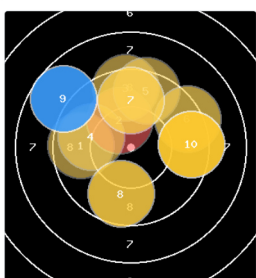

Serie 1

7.1	9.8	9.2	6.9	9.1
9.1	10.1	7.4	9.0	9.7
Total: 87.4				

Durchschnittzeit pro Schuss: 47.63 sek.
beste Teller: 222.8
schlechtester Teller: 1025.5
Trefferlage: 2.32 mm rechts, 2.54 mm tief
Streuwert: 4.54, horizontal: 3.28, vertikal: 4.44

Serie 2

9.0	8.4	9.0	9.7	6.4
9.3	8.3	7.8	9.4	10.6*
Total: 87.9				

Durchschnittzeit pro Schuss: 52.38 sek.
beste Teller: 99.3
schlechtester Teller: 1146.3
Trefferlage: 0.72 mm rechts, 0.78 mm tief
Streuwert: 4.41, horizontal: 4.59, vertikal: 4.33

Serie 3

10.4*	4.9	8.6	9.6	10.4*
8.7	9.1	9.0	8.9	9.2
Total: 88.8				

Durchschnittzeit pro Schuss: 52.75 sek.
beste Teller: 139.5
schlechtester Teller: 1509.1
Trefferlage: 1.08 mm links, 0.59 mm tief
Streuwert: 4.5, horizontal: 5.93, vertikal: 2.71

Serie 4

9.6	10.2*	9.4	9.9	9.4
9.3	9.7	9.7	8.7	9.3
Total: 95.2				

Durchschnittzeit pro Schuss: 56.25 sek.
beste Teller: 195
schlechtester Teller: 552.8
Trefferlage: 0.32 mm links, 1.57 mm hoch
Streuwert: 2.63, horizontal: 2.8, vertikal: 2.18