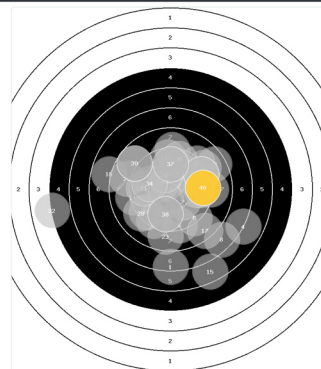

StartNr: 33

LG 40
StandNr.: 3

16. Mar 2024 15:52

 **Böttcher, Kathrin** #64

BL1 SGI Tegel-Süd

Ergebnis: 359.3 (342)
Rang: 3

Serien	87.4 (84) 95.2 (90)	87.9 (84)	88.8 (84)
---------------	------------------------	-----------	-----------

Innenzehner: 4
Treffer: 5, 23, 6, 3, 2, 0, 1, 0, 0, 0, 0
Wettkampfzeit: 51.93 min
Zeit pro Schuss: 52.26 sek.
beste Teller: 99.3 (20), 139.5 (21), 147.8 (25)
schlechteste Teller: 1509.1 (22), 1146.3 (15), 1025.5 (4)
Trefferlage: 0.41 mm rechts, 0.59 mm tief
Streuwert: 4.05, horizontal: 4.35, vertikal: 3.72

Serie 1

7.1	9.8	9.2	6.9	9.1
9.1	10.1	7.4	9.0	9.7
Total: 87.4				

Durchschnittzeit pro Schuss: 47.63 sek.
beste Teller: 222.8
schlechtester Teller: 1025.5
Trefferlage: 2.32 mm rechts, 2.54 mm tief
Streuwert: 4.54, horizontal: 3.28, vertikal: 4.44

Serie 4

9.6	10.2*	9.4	9.9	9.4
9.3	9.7	9.7	8.7	9.3
Total: 95.2				

Durchschnittzeit pro Schuss: 56.25 sek.
beste Teller: 195
schlechtester Teller: 552.8
Trefferlage: 0.32 mm links, 1.57 mm hoch
Streuwert: 2.63, horizontal: 2.8, vertikal: 2.18