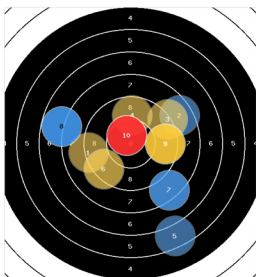

Innenzehner: 4
Treffer: 5, 23, 6, 3, 2, 0, 1, 0, 0, 0, 0
Wettkampfzeit: 51.93 min
Zeit pro Schuss: 52.26 sek.
beste Teller: 99.3 (20), 139.5 (21), 147.8 (25)
schlechteste Teller: 1509.1 (22), 1146.3 (15), 1025.5 (4)
Trefferlage: 0.41 mm rechts, 0.59 mm tief
Streuwert: 4.05, horizontal: 4.35, vertikal: 3.72

Serie 1

7.1	9.8	9.2	6.9	9.1
9.1	10.1	7.4	9.0	9.7
Total: 87.4				

Durchschnittzeit pro Schuss: 47.63 sek.
beste Teller: 222.8
schlechtester Teller: 1025.5
Trefferlage: 2.32 mm rechts, 2.54 mm tief
Streuwert: 4.54, horizontal: 3.28, vertikal: 4.44

Serie 2

9.0	8.4	9.0	9.7	6.4
9.3	8.3	7.8	9.4	10.6*
Total: 87.9				

Durchschnittzeit pro Schuss: 52.38 sek.
beste Teller: 99.3
schlechtester Teller: 1146.3
Trefferlage: 0.72 mm rechts, 0.78 mm tief
Streuwert: 4.41, horizontal: 4.59, vertikal: 4.33

Serie 4

9.6	10.2*	9.4	9.9	9.4
9.3	9.7	9.7	8.7	9.3
Total: 95.2				

Durchschnittzeit pro Schuss: 56.25 sek.
beste Teller: 195
schlechtester Teller: 552.8
Trefferlage: 0.32 mm links, 1.57 mm hoch
Streuwert: 2.63, horizontal: 2.8, vertikal: 2.18