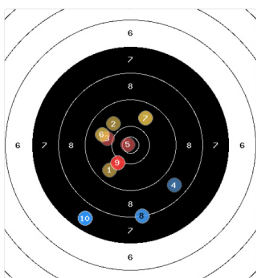

StartNr: 273

LP 40
StandNr.: 8

17. Mar 2024 12:37

 Weilmünster, Katharina #240

BL1 SGI Tegel-Süd

Ergebnis: 355 (376.5)
Rang: 2

Serien	88 (94.4)	87 (91.8)	91 (95.5)
	89 (94.8)		

Innenzehner: 6
 Treffer: 12, 15, 10, 2, 1, 0, 0, 0, 0, 0
 Wettkampfzeit: 50.25 min
 Zeit pro Schuss: 68.42 sek.
 beste Teller: 65.1 (17), 84.4 (35), 351.4 (23)
 schlechteste Teller: 3589.9 (16), 2597.5 (40), 2558 (30)
 Trefferlage: 0.19 mm links, 0.12 mm hoch
 Streuwert: 10.28, horizontal: 8.02, vertikal: 12.23

Serie 2

8.2	9.2	9.2	8.8	10.3
6.5	10.9*	8.5	10.4	9.8
Total: 87				

Durchschnittzeit pro Schuss: 60.38 sek.
 bester Teller: 65.1
 schlechtester Teller: 3589.9
 Trefferlage: 1.85 mm rechts, 2.11 mm hoch
 Streuwert: 12.39, horizontal: 8.85, vertikal: 15.67

Serie 3

9.1	8.4	10.5*	10.4*	10.4*
10.5*	8.7	9.7	10.0	7.8
Total: 91				

Durchschnittzeit pro Schuss: 81.88 sek.
 bester Teller: 351.4
 schlechtester Teller: 2558
 Trefferlage: 3.64 mm links, 2.17 mm hoch
 Streuwert: 9.78, horizontal: 7.16, vertikal: 11.49

Serie 4

9.7	9.9	10.0	8.7	10.8*
9.8	9.8	8.3	10.1	7.7
Total: 89				

Durchschnittzeit pro Schuss: 51 sek.
 bester Teller: 84.4
 schlechtester Teller: 2597.5
 Trefferlage: 2.43 mm links, 4.81 mm tief
 Streuwert: 9.25, horizontal: 7.72, vertikal: 10.86