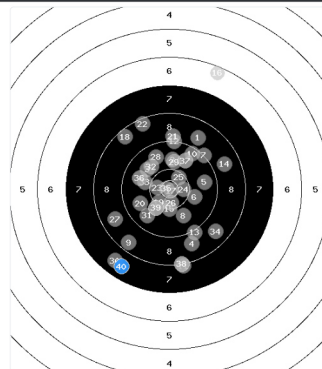

StartNr: 273

LP 40
StandNr.: 8

17. Mar 2024 12:37

 Weilmünster, Katharina #240

BL1 SGI Tegel-Süd

Ergebnis: 355 (376.5)
Rang: 2

Serien	88 (94.4)	87 (91.8)	91 (95.5)
	89 (94.8)		

Innenzehner: 6
 Treffer: 12, 15, 10, 2, 1, 0, 0, 0, 0, 0
 Wettkampfzeit: 50.25 min
 Zeit pro Schuss: 68.42 sek.
 beste Teller: 65.1 (17), 84.4 (35), 351.4 (23)
 schlechteste Teller: 3589.9 (16), 2597.5 (40), 2558 (30)
 Trefferlage: 0.19 mm links, 0.12 mm hoch
 Streuwert: 10.28, horizontal: 8.02, vertikal: 12.23

Serie 1

8.8	9.9	9.9	8.9	9.7
10.0	9.2	9.9	8.6	9.5
Total: 88				

Durchschnittzeit pro Schuss: 72.38 sek.
 bester Teller: 749.3
 schlechtester Teller: 1913
 Trefferlage: 3.46 mm rechts, 1.02 mm hoch
 Streuwert: 8.99, horizontal: 7.17, vertikal: 10.78

Serie 2

8.2	9.2	9.2	8.8	10.3
6.5	10.9*	8.5	10.4	9.8
Total: 87				

Durchschnittzeit pro Schuss: 60.38 sek.
 bester Teller: 65.1
 schlechtester Teller: 3589.9
 Trefferlage: 1.85 mm rechts, 2.11 mm hoch
 Streuwert: 12.39, horizontal: 8.85, vertikal: 15.67

Serie 4

9.7	9.9	10.0	8.7	10.8*
9.8	9.8	8.3	10.1	7.7
Total: 89				

Durchschnittzeit pro Schuss: 51 sek.
 bester Teller: 84.4
 schlechtester Teller: 2597.5
 Trefferlage: 2.43 mm links, 4.81 mm tief
 Streuwert: 9.25, horizontal: 7.72, vertikal: 10.86