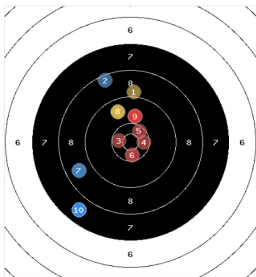

Serie 3

9.1	8.4	10.5*	10.4*	10.4*
10.5*	8.7	9.7	10.0	7.8
Total: 91				

Durchschnittzeit pro Schuss: 81.88 sek.
bester Teller: 351.4
schlechtester Teller: 2558
Trefferlage: 3.64 mm links, 2.17 mm hoch
Streuwert: 9.78, horizontal: 7.16, vertikal: 11.49