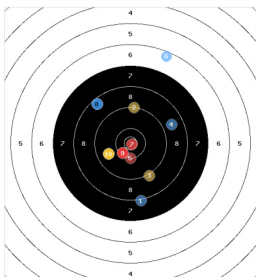

StartNr: 273

LP 40
StandNr.: 8

17. Mar 2024 12:37

 Weilmünster, Katharina #240

BL1 SGI Tegel-Süd

Ergebnis: 355 (376.5)
Rang: 2

Serien	88 (94.4)	87 (91.8)	91 (95.5)
	89 (94.8)		

Innenzehner: 6
 Treffer: 12, 15, 10, 2, 1, 0, 0, 0, 0, 0
 Wettkampfzeit: 50.25 min
 Zeit pro Schuss: 68.42 sek.
 beste Teller: 65.1 (17), 84.4 (35), 351.4 (23)
 schlechteste Teller: 3589.9 (16), 2597.5 (40), 2558 (30)
 Trefferlage: 0.19 mm links, 0.12 mm hoch
 Streuwert: 10.28, horizontal: 8.02, vertikal: 12.23

Serie 1

8.8	9.9	9.9	8.9	9.7
10.0	9.2	9.9	8.6	9.5
Total: 88				

Durchschnittzeit pro Schuss: 72.38 sek.
 bester Teller: 749.3
 schlechtester Teller: 1913
 Trefferlage: 3.46 mm rechts, 1.02 mm hoch
 Streuwert: 8.99, horizontal: 7.17, vertikal: 10.78

Serie 2

8.2	9.2	9.2	8.8	10.3
6.5	10.9*	8.5	10.4	9.8
Total: 87				

Durchschnittzeit pro Schuss: 60.38 sek.
 bester Teller: 65.1
 schlechtester Teller: 3589.9
 Trefferlage: 1.85 mm rechts, 2.11 mm hoch
 Streuwert: 12.39, horizontal: 8.85, vertikal: 15.67

Serie 4

9.7	9.9	10.0	8.7	10.8*
9.8	9.8	8.3	10.1	7.7
Total: 89				

Durchschnittzeit pro Schuss: 51 sek.
 bester Teller: 84.4
 schlechtester Teller: 2597.5
 Trefferlage: 2.43 mm links, 4.81 mm tief
 Streuwert: 9.25, horizontal: 7.72, vertikal: 10.86