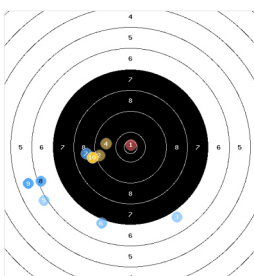

Serie 1

| | | | | |
|------------------|-----|-----|------|------|
| 9.7 | 9.1 | 9.1 | 10.3 | 10.1 |
| 9.3 | 9.9 | 9.6 | 9.2 | 9.5 |
| Total: 92 | | | | |

Durchschnittzeit pro Schuss: 51.88 sek.
bester Teller: 517.6
schlechtester Teller: 1490.6
Trefferlage: 0.02 mm rechts, 3.5 mm hoch
Streuwert: 8.03, horizontal: 8.7, vertikal: 7.32

Serie 2

| | | | | |
|------------------|------|-----|-----|-----|
| 7.5 | 10.0 | 9.9 | 9.2 | 9.4 |
| 10.0 | 8.7 | 9.5 | 9.1 | 8.4 |
| Total: 88 | | | | |

Durchschnittzeit pro Schuss: 60 sek.
bester Teller: 776.8
schlechtester Teller: 2797.7
Trefferlage: 6.51 mm links, 1.13 mm tief
Streuwert: 10.63, horizontal: 12.31, vertikal: 8.41

Serie 3

| | | | | |
|------------------|-----|------|------|-----|
| 8.0 | 5.5 | 10.0 | 9.1 | 9.2 |
| 8.2 | 6.3 | 9.8 | 10.3 | 7.4 |
| Total: 81 | | | | |

Durchschnittzeit pro Schuss: 80.75 sek.
bester Teller: 560.9
schlechtester Teller: 4349.6
Trefferlage: 14.32 mm links, 2.15 mm hoch
Streuwert: 16.21, horizontal: 14.99, vertikal: 13.4

Serie 4

| | | | | |
|------------------|-----|-----|-----|-----|
| 10.8* | 9.4 | 7.0 | 9.8 | 6.1 |
| 7.1 | 8.8 | 6.4 | 5.8 | 9.1 |
| Total: 76 | | | | |

Durchschnittzeit pro Schuss: 46.75 sek.
bester Teller: 93.6
schlechtester Teller: 4135.7
Trefferlage: 15.17 mm links, 11.02 mm tief
Streuwert: 14.25, horizontal: 17.09, vertikal: 11.27