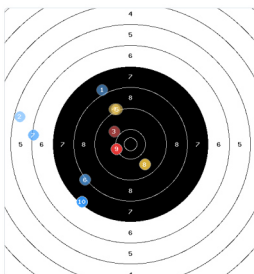

Serie 3

8.0	5.5	10.0	9.1	9.2
8.2	6.3	9.8	10.3	7.4
Total: 81				

Durchschnittzeit pro Schuss: 80.75 sek.
bester Teller: 560.9
schlechtester Teller: 4349.6
Trefferlage: 14.32 mm links, 2.15 mm hoch
Streuwert: 16.21, horizontal: 14.99, vertikal: 13.4