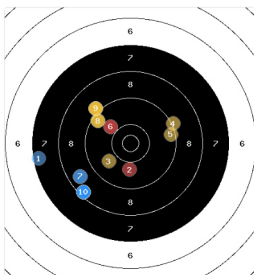

Serie 2

7.5	10.0	9.9	9.2	9.4
10.0	8.7	9.5	9.1	8.4
Total: 88				

Durchschnittzeit pro Schuss: 60 sek.
bester Teller: 776.8
schlechtester Teller: 2797.7
Trefferlage: 6.51 mm links, 1.13 mm tief
Streuwert: 10.63, horizontal: 12.31, vertikal: 8.41