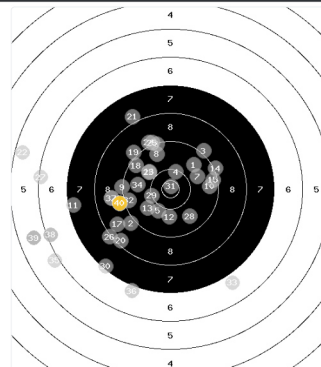

StartNr: 249

LP 40
StandNr.: 16

17. Mar 2024 11:10

 **Schauhoff, Dennis** #217

BL1 SGI Tegel-Süd

Ergebnis: 337 (351.6)
Rang: 12

| | | | |
|---------------|-----------|-----------|-----------|
| Serien | 92 (95.8) | 88 (91.7) | 81 (83.8) |
| | 76 (80.3) | | |

Innenzehner: 1
Treffer: 7, 19, 5, 4, 3, 2, 0, 0, 0, 0, 0
Wettkampfzeit: 54.48 min
Zeit pro Schuss: 61.18 sek.
beste Teller: 93.6 (31), 517.6 (4), 560.9 (29)
schlechteste Teller: 4349.6 (22), 4135.7 (39), 3873.3 (35)
Trefferlage: 8.99 mm links, 1.62 mm tief
Streuwert: 13.54, horizontal: 14.53, vertikal: 11.51

Serie 2

| | | | | |
|------------------|------|-----|-----|-----|
| 7.5 | 10.0 | 9.9 | 9.2 | 9.4 |
| 10.0 | 8.7 | 9.5 | 9.1 | 8.4 |
| Total: 88 | | | | |

Durchschnittzeit pro Schuss: 60 sek.
bester Teller: 776.8
schlechtester Teller: 2797.7
Trefferlage: 6.51 mm links, 1.13 mm tief
Streuwert: 10.63, horizontal: 12.31, vertikal: 8.41

Serie 4

| | | | | |
|------------------|-----|-----|-----|-----|
| 10.8* | 9.4 | 7.0 | 9.8 | 6.1 |
| 7.1 | 8.8 | 6.4 | 5.8 | 9.1 |
| Total: 76 | | | | |

Durchschnittzeit pro Schuss: 46.75 sek.
bester Teller: 93.6
schlechtester Teller: 4135.7
Trefferlage: 15.17 mm links, 11.02 mm tief
Streuwert: 14.25, horizontal: 17.09, vertikal: 11.27